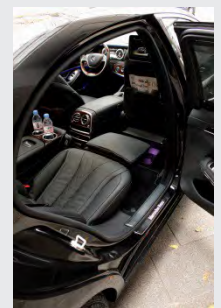

Mercedes Benz S 500 L

Fahrzeugtyp
Mercedes Benz S 500 L
Allradantrieb

Sitzplätze

Gepäck

Besonderheiten

*Incar Hotspot (W-LAN) * Massagefunktion des Multikontursitzes (einzeln verstellbar) * DVD/DVB-T Entertainment *Panorama Glasdach.

Mehr als Luxus – Die Langversion der S-Klasse. Nehmen Sie Platz und genießen Sie die S-Klasse in der Langversion. Dank bis zu zehn Zentimetern mehr Beinfreiheit im Fond, im Vergleich zum Vorgängermodell, reisen Sie außerordentlich komfortabel. Da wird der Weg zum Ziel.