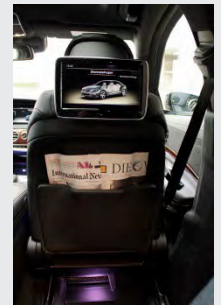

Mercedes Benz S 500 L

Fahrzeugtyp
Mercedes Benz S 500 L
Allradantrieb

Sitzplätze

Gepäck

Besonderheiten

*Incar Hotspot (W-LAN) * Massagefunktion des Multikontursitzes (einzeln verstellbar) * DVD/DVB-T Entertainment *Panorama Glasdach.

Mehr als Luxus – Die Langversion der S-Klasse. Nehmen Sie Platz und genießen Sie die S-Klasse in der Langversion. Dank bis zu zehn Zentimetern mehr Beinfreiheit im Fond, im Vergleich zum Vorgängermodell, reisen Sie außerordentlich komfortabel. Da wird der Weg zum Ziel.